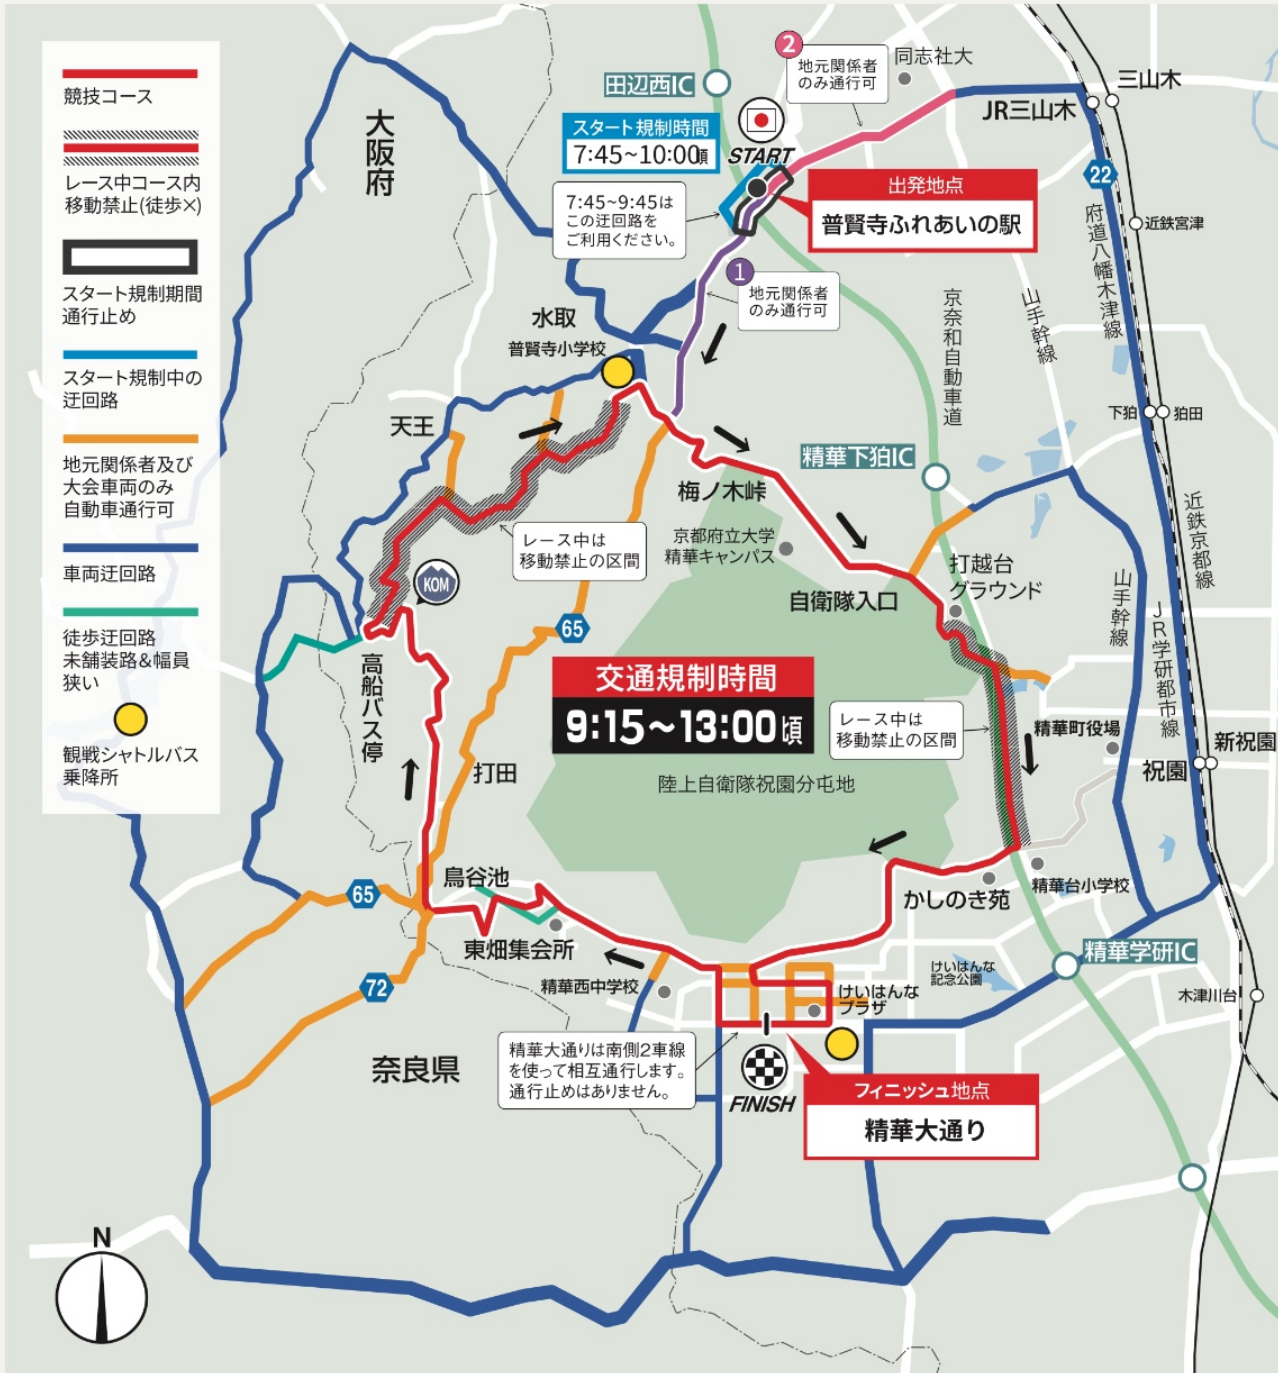

5.25月 ツアー・オブ・ジャパン2026 [JPF 京都ステージ]

9:45 START
12:45 FINISH

交通規制等のご案内

※会場周辺に駐車場はありません。公共交通機関をご利用ください。

安全な大会運営のため、ご協力をお願いします。

バスに乗って応援に行こう!

普賢寺小学校前とフィニッシュ地点を結ぶ無料シャトルバスを運行予定!

表面のQRコードから詳細を確認できます。

- この区間はスタートのみ使用のため、規制時間は9:15~10:00頃です。但し、10:00以降も水取車谷交差点から先、赤色のコースは全面通行止め。以南の府道65号は、地元関係者のみ通行可能です。
- 山手幹線同志社南交差点から南行きは、この先が交通規制されるため迂回してください。

京都ステージ協賛

JPF

nisico
Tea Factory since 1942

KAGOYA
JAPAN

京都フィナンシャルグループ
京都銀行